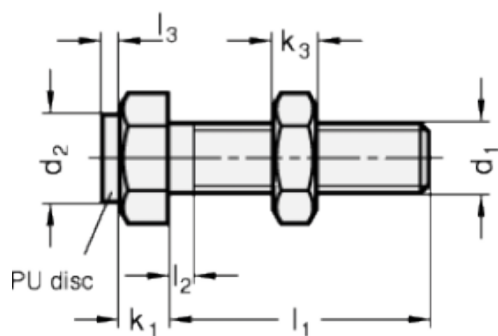

Varenummer: 20251M1040AK  
 Beskrivelse: E+G Anslagsbolt GN 251-M10-40-AK  
 med møtrik

## Mål

Type AK

Type BK

Mounting block GN 412.1

d	= M10	s = 17
e	= 19.6	
K	= -	
k1	= 7	
k2	= 8	
l1	= 40	
l2 max.	= 4.5	
l3	= -	